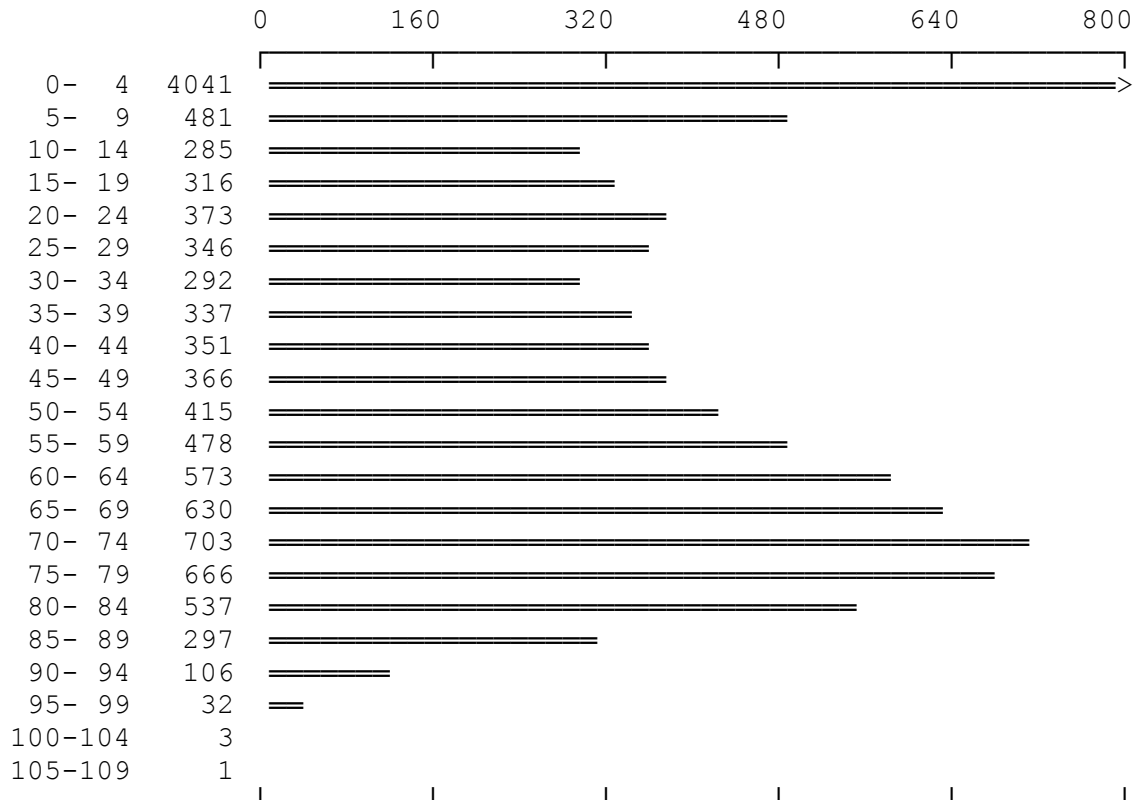

Bestand : C:\PG30\NL\DATA\EVERAERT

Datum : 07-11-2004

Aantal personen : 11629

Gemiddelde leeftijd:34 jaar en 2 maanden.